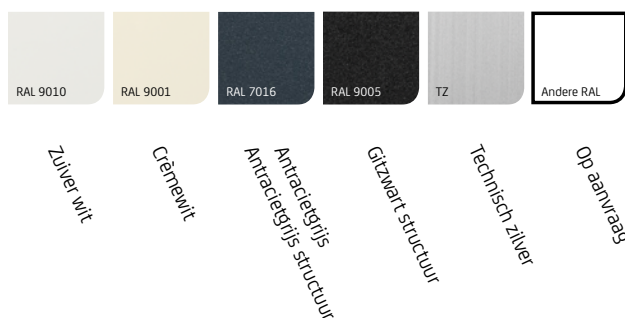

SOLID [®]
SCREEN

Solar

Uw zonweringdealer:

SOLID[®] SCREEN

Solar

De SolidScreen Solar, onze bekende SolidScreen uitgerust met de zon aangedreven techniek genaamd Solar.

Deze screen heeft een op de kast gemonteerd zonnepaneel dat zonkracht omzet in zonne-energie en deze vervolgens opslaat in de batterij. Dit betreft 100% van de energietoevoer van de motor. Géén extra stroomkosten, géén extra bedrading en géén doorvoer in de muur. Enkel extra gebruiks- en montagegemak.

Gezien stroom geen issue meer is bespaart u zelfs dubbel op energie. Door de bekoonde ritstechniek i.c.m. de unieke samenstelling van het screendoek kunt u in zowel de zomer als winter rekenen op een isolerende werking. Het maakt de SolidScreen Solar ons meest duurzame screenproduct tot dato.

Uit te rusten met een afgeschuinde of vierkante kast 105, de standaard (45 mm) of XS (35mm) geleider én in een ruime keuze aan standaardkleuren. Zo is de SolidScreen Solar naar uw eigen keuze samen te stellen.

Kasten

Afgeschuind met lip

Vierkant met lip

Geleiders

35 mm: XS
45 mm: Standard

Kleuren

Maximale afmetingen

	Breedte	Hoogte
SolidScreen Solar	3000 mm	3000 mm