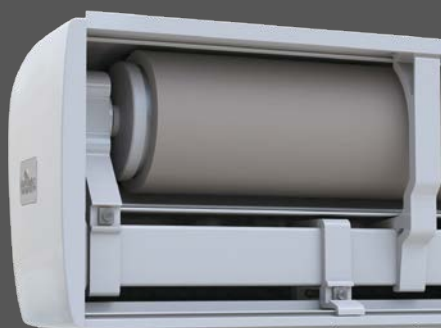

Knikarm-
zonnenscherm

Family
Compact

Gewoon van het leven
genieten!

Lewens
MARKISEN

Stabiel en duurzaam

De armhouders zijn uitgerust met een steun- en holle slagschroef.

Met veel comfort

- Breedte 1-delig max. 650 cm, koppelsysteem max. 1.950 cm, uitval max. 350 cm
- Elektromotor
- Opties: motor/afstandsbediening, weerautomat, LED-verlichting, terrasverwarming, steunpoten

Family Compact – compact en gelijkliggend

Betrouwbaar beschermd op balkon en terras

Type Halve Cassette

Aan 3 zijden gesloten

Het dak, het bodemprofiel en de nauwsluitende voorlijst beschermen doek en techniek in opgerolde toestand tegen weersinvloeden.

Compact design met hoog comfort en uitstekende techniek.

Klassiek design, uitstekende kwaliteit, eenvoudige bedienbaarheid en solide waardevastheid: de Family Compact combineert de beschermende functie van een cassettezonnenscherm met de comfortabele montage van een zonnenscherm met draagbuis.

*Nauwe muuraansluiting
Voor een verzorgd
uitziende gevel.*

Type Cassette

Aan 4 zijden gesloten

De doekbescherming sluit de kast naar cassette af en biedt rondom bescherming voor de doekrol.

Family Compact