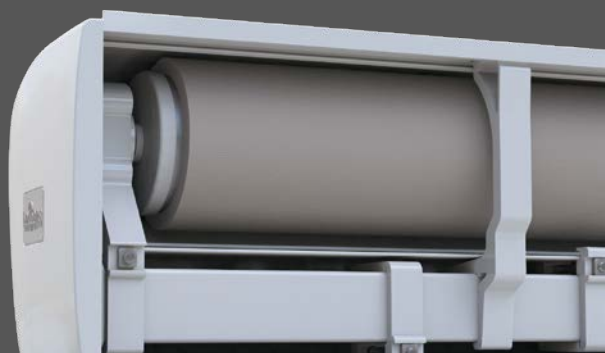

Knikarm-
zonnenscherm

Family
Compact

Gewoon van het leven
genieten!

Lewens
MARKISEN

Stabiel en duurzaam

De armhouders zijn uitgerust met een steun- en holle slagschroef.

Met veel comfort

- Breedte 1-delig max. 650 cm, koppelsysteem max. 1.950 cm, uitval max. 350 cm
- Elektromotor
- Opties: motor/afstandsbediening, weerautomat, LED-verlichting, terrasverwarming, steunpoten

Family Compact – compact en gelijkliggend

Betrouwbaar beschermd op balkon en terras

Type Halve Cassette

Aan 3 zijden gesloten

Het dak, het bodemprofiel en de nauwsluitende voorlijst beschermen doek en techniek in opgerolde toestand tegen weersinvloeden.

Compact design met hoog comfort en uitstekende techniek.

Klassiek design, uitstekende kwaliteit, eenvoudige bedienbaarheid en solide waardevastheid: de Family Compact combineert de beschermende functie van een cassettezonnenscherm met de comfortabele montage van een zonnenscherm met draagbuis.

*Nauwe muuraansluiting
Voor een verzorgd
uitziende gevel.*

Type Cassette

Aan 4 zijden gesloten

De doekbescherming sluit de kast naar cassette af en biedt rondom bescherming voor de doekrol.

Family Compact