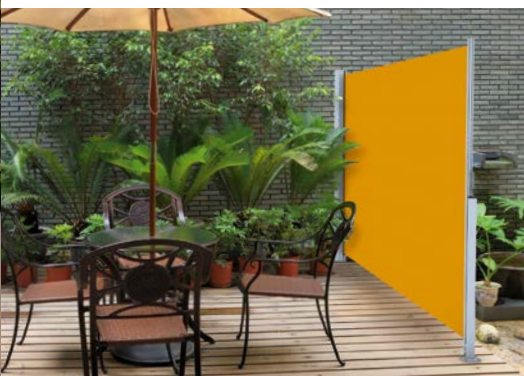

Zijwaarts oprolbaar
zonnescerm

Micro
700

Gewoon van het leven
genieten!

**Lewens**
MARKISEN

Micro 700 – zijwaarts oprolbaar zonneschermb Privacy- en zonneschermb voor terras en balkon

Met de **handgreep** (positie en aantal naar keuze)
wordt de Micro 700 gewoon uitgetrokken
en aan de wandhouder of mast gehangen.

Montage:

- Wandhouder (standaard)
- Masten om in de vloer vast te schroeven (met of zonder vloerconsole)

Privacy

Goed beschermd tegen ongewenste blikken en storende tocht.

Ideale aanvulling bij glazen dak of zonnescerm.

*Met de **handgreep** wordt het zonnescerm zijwaarts uitgetrokken en gewoon aan de mast gehangen.*

Het zijwaarts oprolbare zonnescerm Micro 700 biedt bescherming tegen zon, wind en vreemde blikken en zorgt zo voor gezelligheid op terras, balkon of loggia. De Micro 700 vult de conventionele zonwering of het glazen dak aan in functie en design. De doeken van alle Lewens-producten kunnen perfect op elkaar worden afgestemd.